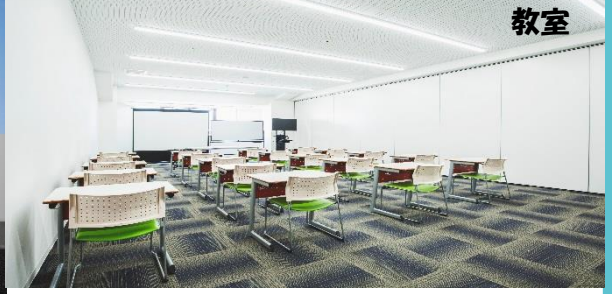

学生共用ラウンジ

教室

野口観光ホテルプロフェッショナル学院 学院&施設見学会 スケジュール

平成30年度

※日にちは変更する場合があります

◎学院見学会 (13:00~)

6月3日(日)、24日(日)

◎施設見学会 (登別・函館・層雲峡)

7月29日(日)

おかげさまで今年度大好評だった施設見学会に加え、来年度は学院見学会も実施します。新しい校舎で、新しい当社の取組みを一度見てみませんか？皆さんが楽しめるような企画をたくさん準備しています！詳細は随時、学院HPにて更新していきますので、要チェックです😊🔑

～食事風景～

～授業の様子～

～フロント実習～

～ベットのメイキング～

お問い合わせ

野口観光ホテルプロフェッショナル学院 担当:齊藤・山本